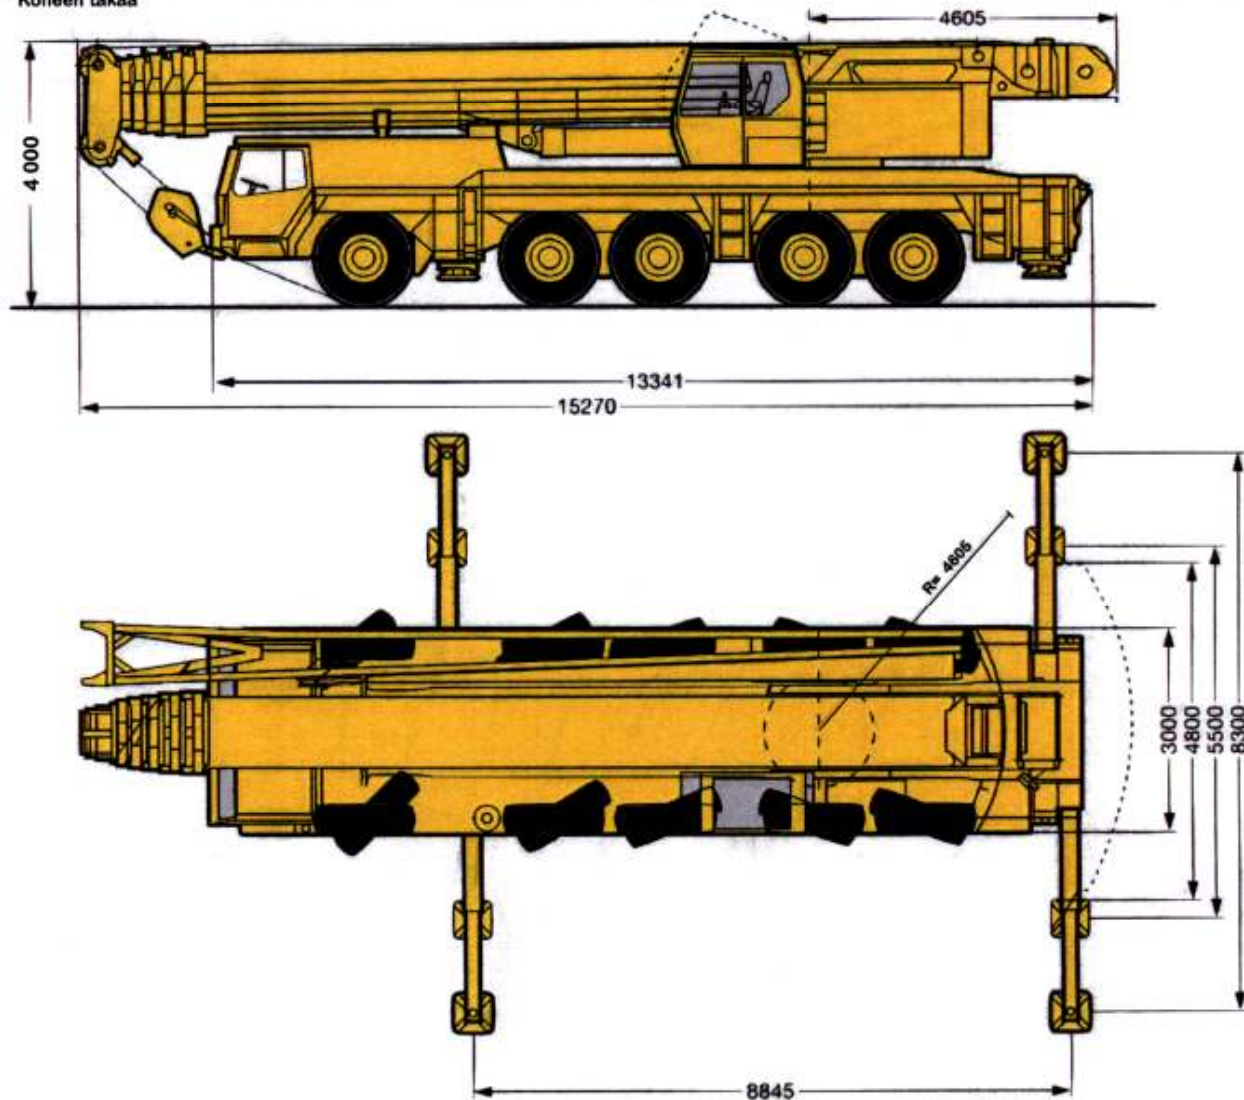

13,2 - 60,0m											360°	50 t	DIN ISO	
		13,2		17,5	21,8	26,1	30,4	34,7	39,0	43,3	47,6	52,0	56,3	60,0		
3	160,0	130,0														3
3,5	124,0	122,0	115,0													3,5
4	113,0	112,0	104,0	98,0	86,0											4
4,5	103,0	103,0	96,0	89,0	81,0	70,0										4,5
5	97,0	96,0	91,0	84,0	77,0	67,0	55,0									5
6	87,0	83,0	82,0	76,0	68,0	62,0	53,0	46,0								6
7	77,0	73,0	73,0	70,0	61,0	56,0	49,5	43,5	37,0							7
8	67,0	65,0	64,0	63,0	56,0	51,0	46,0	41,0	35,5	30,0						8
9	59,0	57,0	57,0	56,0	51,0	46,0	42,5	38,5	33,5	28,9	24,4					9
10	50,0	50,0	51,0	50,0	46,5	42,0	39,5	36,0	31,5	27,6	23,5	19,5	15,0			10
12			41,5	40,0	39,5	36,0	33,0	31,5	27,9	25,1	21,6	18,5	14,3			12
14			34,0	33,0	32,5	31,0	28,7	27,4	25,0	22,8	19,8	17,2	13,3			14
16				27,3	26,9	27,1	25,4	24,2	22,6	20,9	18,3	15,9	12,3			16
18				23,1	22,6	22,7	23,0	21,5	20,4	19,1	16,9	14,7	11,4			18
20					19,1	19,2	19,7	19,4	18,5	17,4	15,7	13,6	10,5			20
22					16,2	16,3	16,8	17,4	16,8	15,9	14,6	12,6	9,8			22
24						14,0	14,4	15,0	15,2	14,6	13,6	11,8	9,1			24
26						12,1	12,5	13,1	13,3	13,3	12,6	11,1	8,5			26
28							10,9	11,5	11,6	12,1	11,6	10,4	7,8			28
30							9,4	10,6	10,2	10,8	10,6	9,8	7,3			30
32							7,8	9,9	9,0	9,6	9,7	9,3	6,8			32
34								9,1	7,9	8,5	8,7	8,8	6,3			34
36								7,5	7,2	7,5	7,8	8,2	5,9			36
38									6,9	6,7	7,0	7,4	5,5			38
40									6,7	6,0	6,6	6,6	5,0			40
42										5,7	6,2	5,9	4,6			42
44											5,6	5,9	5,3	4,3		44
46												5,4	4,7	3,9		46
48												4,9	4,2	3,6		48
50													3,7	3,4		50
52														3,1		52
54														2,9		54

* Koneen takas

Liebherr LTM 1160 / 2

Paino 72 t + vastapainot