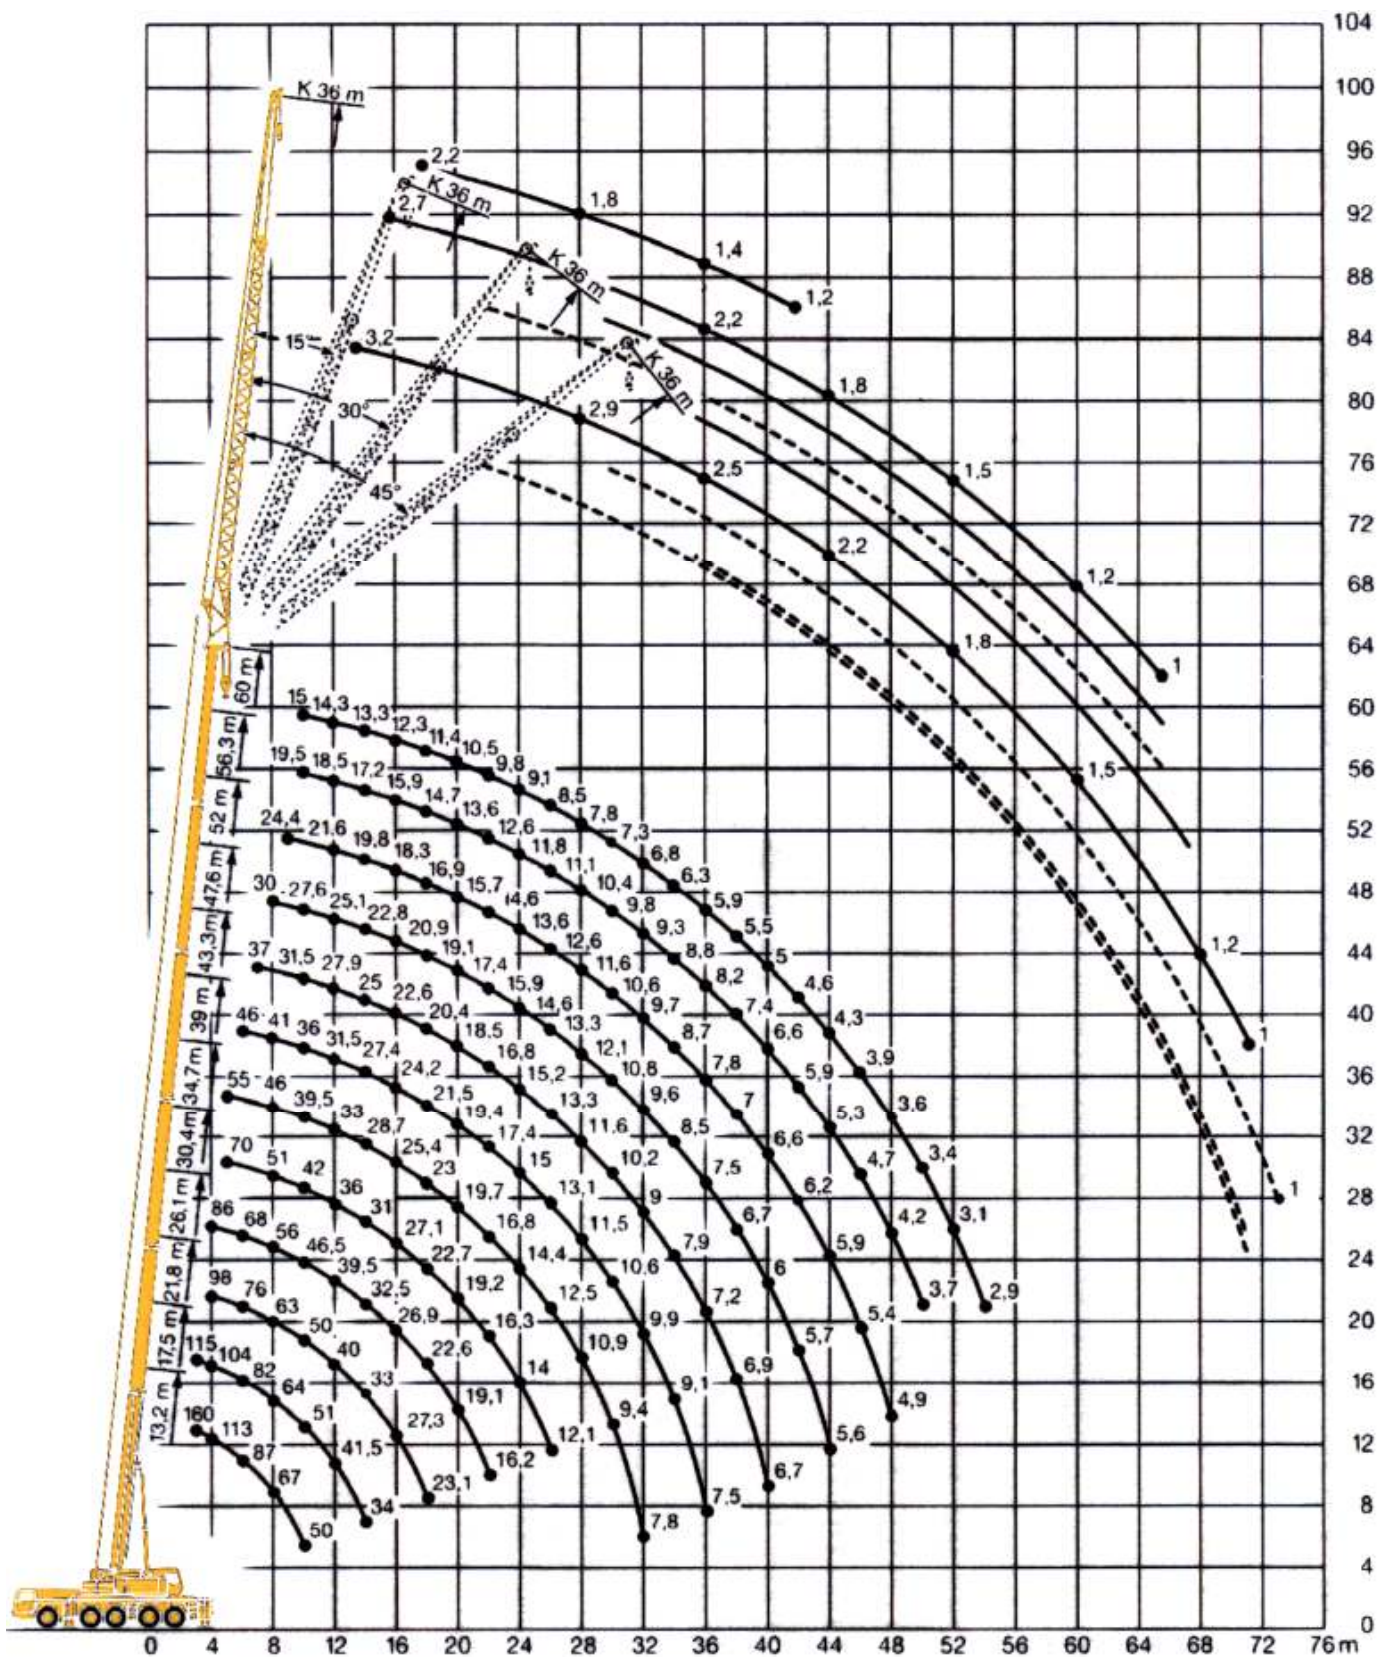

43,3m - 60,0m			12,2m						360°			11 t			DIN ISO	
m	43,3+12,2m			47,6+12,2m			52,0+12,2m			56,3+12,2m			60,0+12,2m			m		
	0°	15°	30°	0°	15°	30°	0°	15°	30°	0°	15°	30°	0°	15°	30°			
8	17,5			15,7												8		
9	17,5			15,7			13,4									9		
10	17,5	14,0		15,5			13,4			10,5						10		
12	16,2	13,1		15,3	12,5		13,2	11,0		10,3			7,8			12		
14	12,8	12,2	9,0	12,8	11,9	8,8	12,5	11,0	8,6	10,0	9,5		7,6	7,0		14		
16	10,7	11,4	8,6	10,7	11,2	8,4	10,4	10,7	8,3	9,6	9,2	8,1	7,3	6,8	6,5	16		
18	9,7	9,3	8,2	9,8	9,4	8,1	9,2	9,2	8,0	8,2	8,7	7,8	7,0	6,6	6,1	18		
20	8,7	8,4	7,9	8,4	8,4	7,8	7,7	8,4	7,7	6,7	7,6	7,5	6,6	6,1	5,7	20		
22	7,9	7,7	7,3	7,1	7,8	7,3	6,4	7,1	7,3	5,4	6,2	7,0	5,4	5,7	5,4	22		
24	6,7	7,1	6,8	6,0	6,6	6,9	5,3	6,0	6,6	4,4	5,1	5,8	4,4	5,1	5,1	24		
26	5,7	6,3	6,4	5,0	5,6	6,1	4,4	5,0	5,5	3,5	4,2	4,8	3,5	4,2	4,8	26		
28	4,9	5,4	5,8	4,2	4,7	5,2	3,6	4,1	4,6	2,7	3,3	3,9	2,7	3,3	3,9	28		
30	4,2	4,6	5,0	3,5	3,9	4,4	2,9	3,4	3,9	2,1	2,6	3,1	2,1	2,6	3,1	30		
32	3,5	3,9	4,3	2,9	3,3	3,7	2,3	2,8	3,2	1,5	2,0	2,5	1,5	2,0	2,5	32		
34	3,0	3,3	3,6	2,3	2,7	3,0	1,8	2,2	2,6		1,4	1,9		1,5	1,9	34		
36	2,5	2,8	3,0	1,8	2,2	2,5		1,7	2,0						1,4	36		
38	2,0	2,3	2,5	1,4	1,7	2,0			1,5							38		
40	1,6	1,9	2,1		1,3	1,5										40		
42	1,3	1,5	1,7													42		
44		1,1	1,3													44		

		43,3m - 60,0m			22m						360°			11 t			DIN ISO	
m	43,3+22m			47,6+22m			52,0+22m			56,3+22m			60,0+22m			m		
	0°	15°	30°	0°	15°	30°	0°	15°	30°	0°	15°	30°	0°	15°	30°			
9	7,5															9		
10	7,5			7,0												10		
12	7,5			7,0			6,5			5,7			4,7			12		
14	7,4	6,0		6,9			6,4			5,7			4,6			14		
16	7,2	6,0		6,8	5,8		6,3	5,5		5,6			4,4			16		
18	7,0	5,8		6,6	5,6		6,2	5,3		5,6	5,0		4,3	4,0		18		
20	6,7	5,6	4,6	6,4	5,4	4,5	6,0	5,1		5,5	4,8		4,1	3,8		20		
22	5,8	5,4	4,5	5,9	5,2	4,4	5,7	5,0	4,2	5,4	4,7	4,0	3,9	3,6	3,1	22		
24	5,6	5,1	4,3	5,4	5,0	4,2	5,4	4,8	4,1	4,7	4,5	3,9	3,8	3,4	3,0	24		
26	5,3	4,9	4,2	5,2	4,8	4,1	4,7	4,7	4,0	3,9	4,4	3,8	3,6	3,3	2,9	26		
28	4,9	4,5	4,1	4,5	4,4	4,0	3,9	4,4	3,9	3,1	4,2	3,7	2,9	3,1	2,8	28		
30	4,5	4,3	3,9	3,8	4,3	3,9	3,3	4,2	3,8	2,5	3,5	3,7	2,3	2,9	2,6	30		
32	3,9	4,0	3,7	3,2	4,0	3,7	2,7	3,5	3,7	1,9	2,8	3,6	1,7	2,6	2,5	32		
34	3,3	3,7	3,6	2,7	3,4	3,6	2,1	2,9	3,6		2,2	3,0		2,1	2,4	34		
36	2,8	3,4	3,4	2,2	2,9	3,5	1,7	2,4	3,0		1,7	2,4		1,5	2,3	36		
38	2,4	2,9	3,2	1,8	2,4	2,9		1,9	2,5		1,3	1,9			1,8	38		
40	2,0	2,5	2,9	1,4	1,9	2,5		1,5	2,0			1,5			1,3	40		
42	1,6	2,1	2,5		1,6	2,0			1,6							42		
44	1,3	1,7	2,1		1,2	1,6			1,2							44		
46		1,4	1,7			1,2										46		
48		1,1	1,4													48		
50			1,1													50