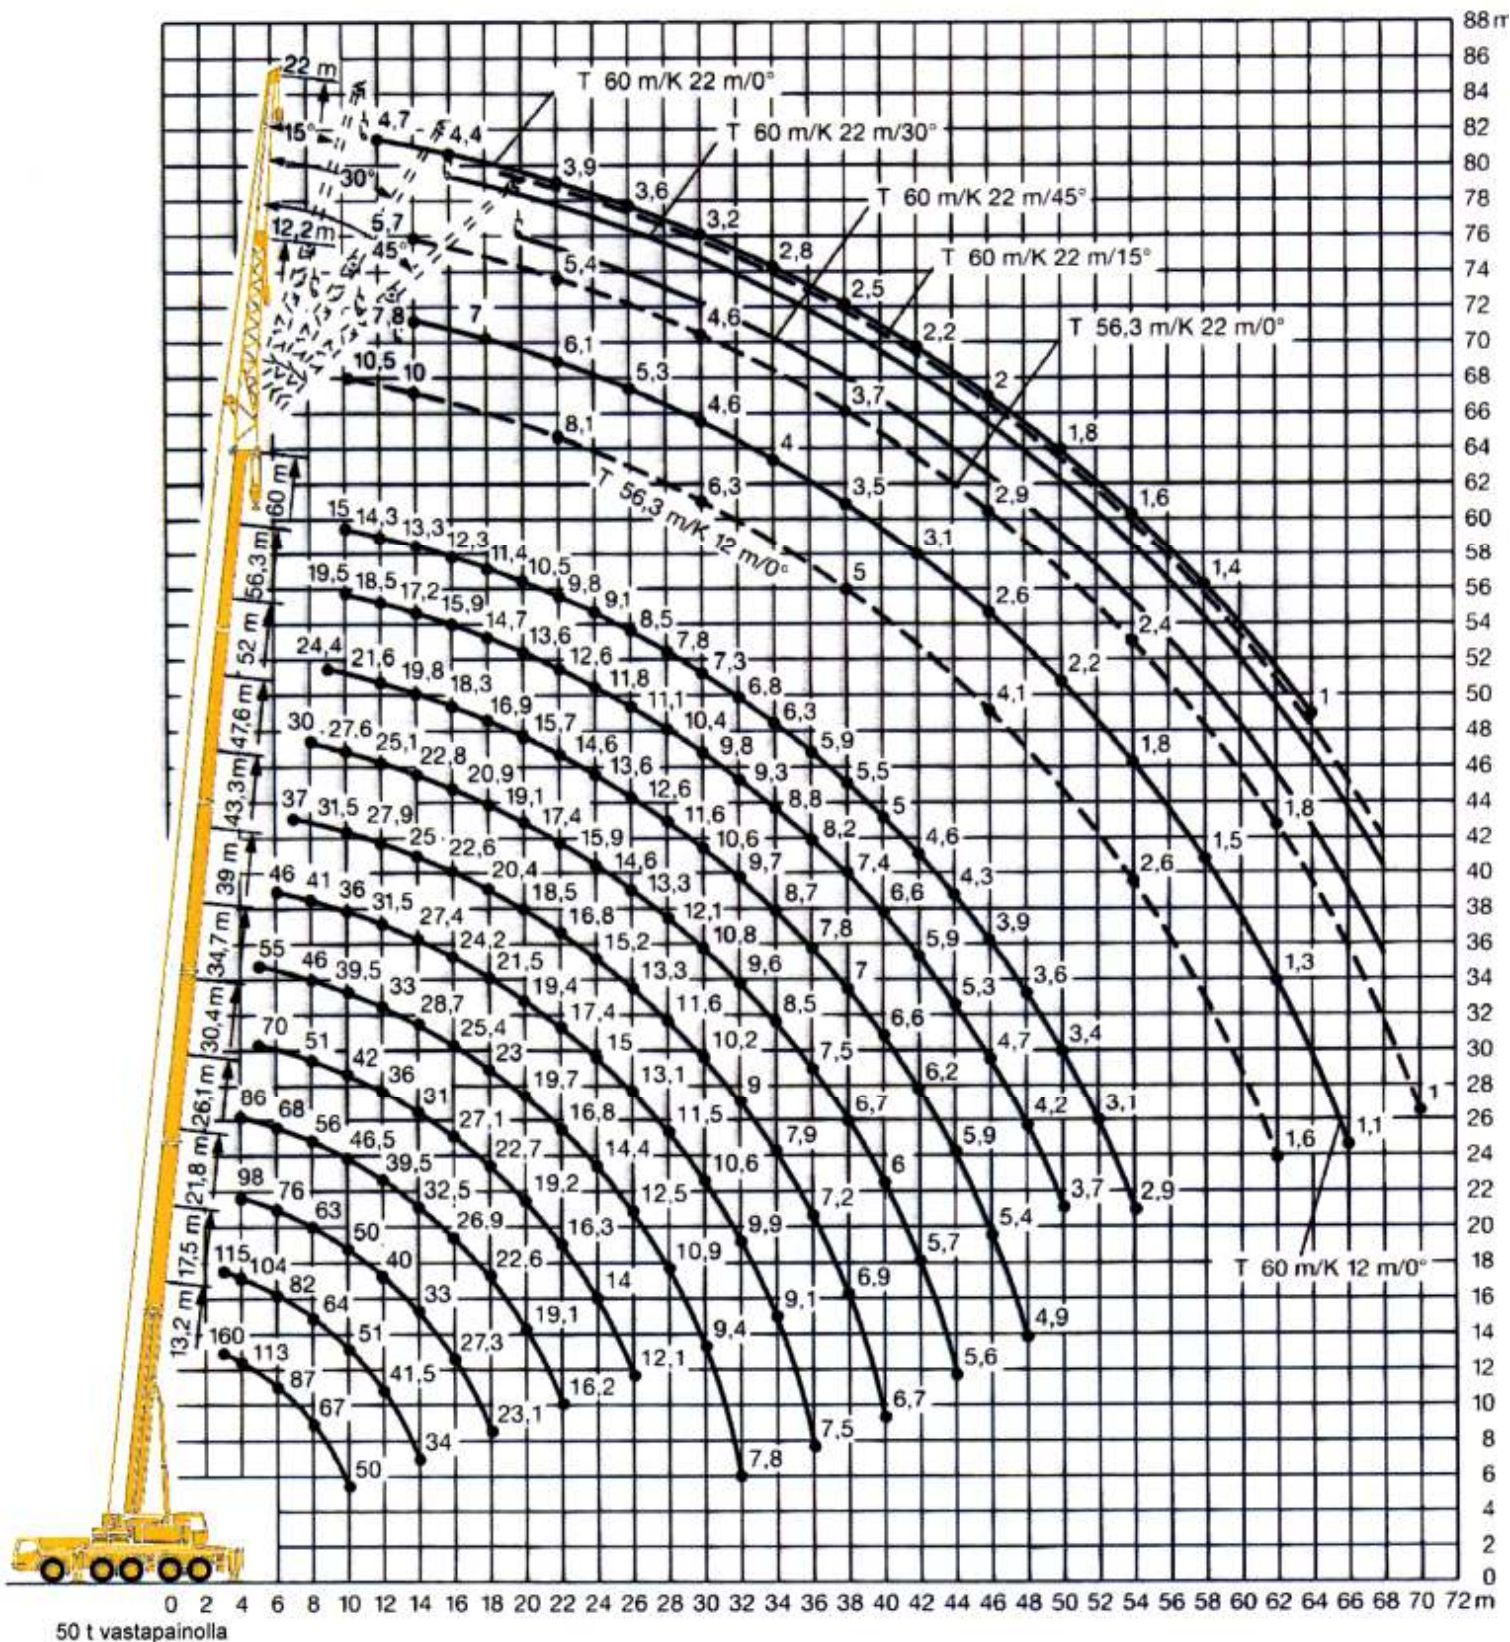

Liebherr LTM 1160 / 2

Nostoteho 160 t
Nostosäde 74 m
Nostokorkeus 97 m

		13,2m - 60,0m													360°				11 t		DIN ISO	
		13,2	17,5	21,8	26,1	30,4	34,7	39,0	43,3	47,6	52,0	56,3	60,0									
3	129,0													3								
3,5	117,0	115,0												3,5								
4	107,0	104,0	98,0	86,0										4								
4,5	97,0	96,0	89,0	81,0	70,0									4,5								
5	88,0	88,0	84,0	76,0	67,0	55,0								5								
6	74,0	73,0	64,0	58,0	54,0	51,0	46,0							6								
7	61,0	57,0	51,0	46,5	43,5	41,5	40,0	37,0						7								
8	51,0	46,0	41,0	37,5	35,5	34,0	33,5	31,5	30,0					8								
9	40,0	41,0	33,5	31,0	29,2	28,4	31,0	26,8	26,5	24,4				9								
10	32,5	34,5	30,0	25,8	26,9	24,0	26,6	24,9	23,0	22,4	19,5	15,0		10								
12		24,5	25,1	21,0	23,1	20,4	20,5	20,2	19,2	19,0	17,4	14,3		12								
14		18,2	18,8	18,5	18,3	17,9	16,4	17,2	16,2	15,3	14,0	13,3		14								
16			15,1	16,0	14,8	14,8	14,7	14,3	13,3	12,5	11,3	11,0		16								
18			12,1	12,9	12,1	12,7	12,5	11,9	11,0	10,4	9,3	9,0		18								
20				10,7	9,9	11,1	10,6	10,1	9,2	8,6	7,6	7,4		20								
22				8,9	9,0	9,3	9,0	8,5	7,7	7,2	6,3	6,1		22								
24					7,6	7,9	7,6	7,3	6,5	6,0	5,1	5,0		24								
26					6,4	6,7	6,4	6,2	5,5	5,0	4,2	4,1		26								
28							5,7	5,4	5,2	4,6	4,2	3,3	3,2	28								
30							4,8	4,5	4,4	3,7	3,3	2,6	2,5	30								
32							4,1	3,8	3,6	3,0	2,7	2,0	1,9	32								
34								3,2	3,1	2,5	2,1	1,5		34								
36								2,7	2,5	2,0	1,7			36								
38									2,1	1,6	1,3			38								
40									1,7	1,2				40								